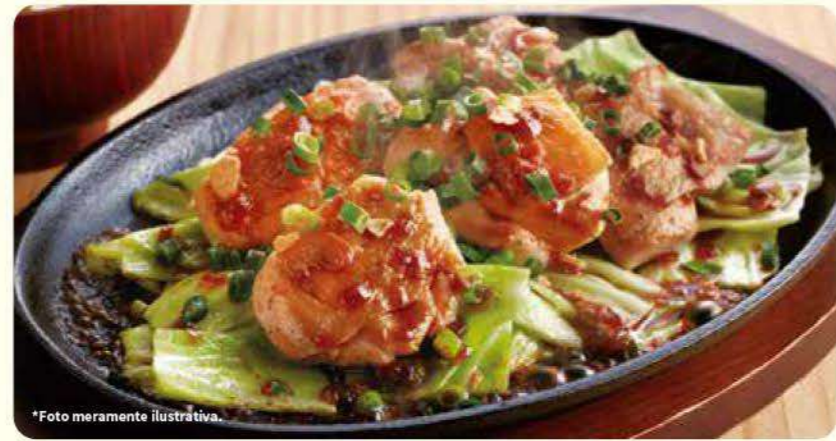

069 **Bife de frango em cubos com shoyu de alho**
¥669 (¥735)
Imposto incluso