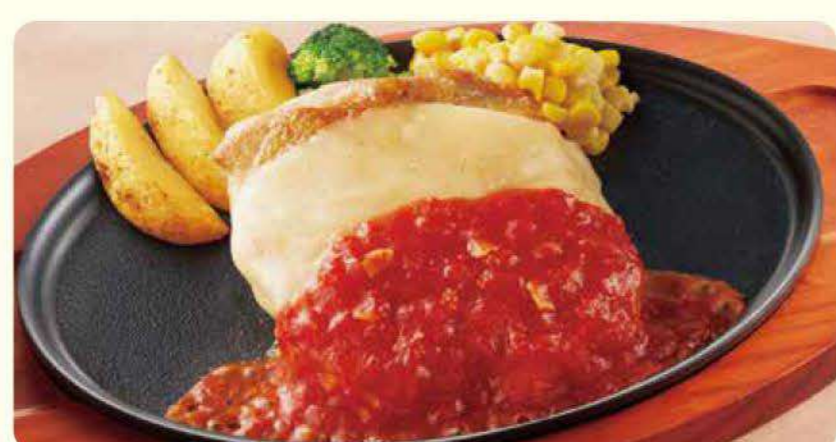

063 **Bife italiano de frango com muito queijo**
¥669 (¥735)
Imposto incluso