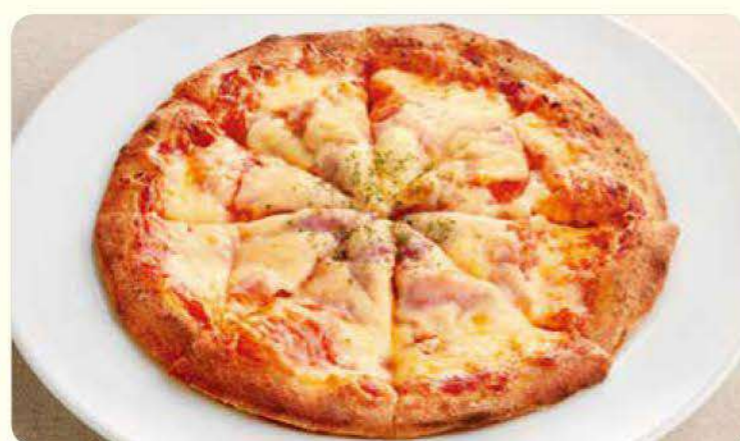

229 Pizza de bacon Joyfull, assada na hora **¥799 (¥878)**
Imposto incluso