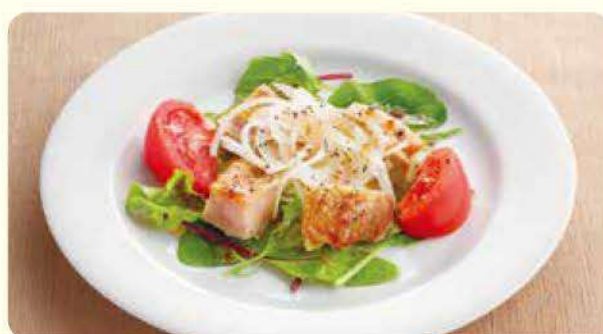

NEW 428 **Batata frita tamanho GG**
¥599 (¥658)
Imposto incluso

227 **NEW**

Cuidando do corpo!
Salada poderosa com fatias finas de carne e mix de feijões
¥769 (¥845)
Imposto incluso

251 **Salada multicolor ¥199 (¥218)**
Imposto incluso